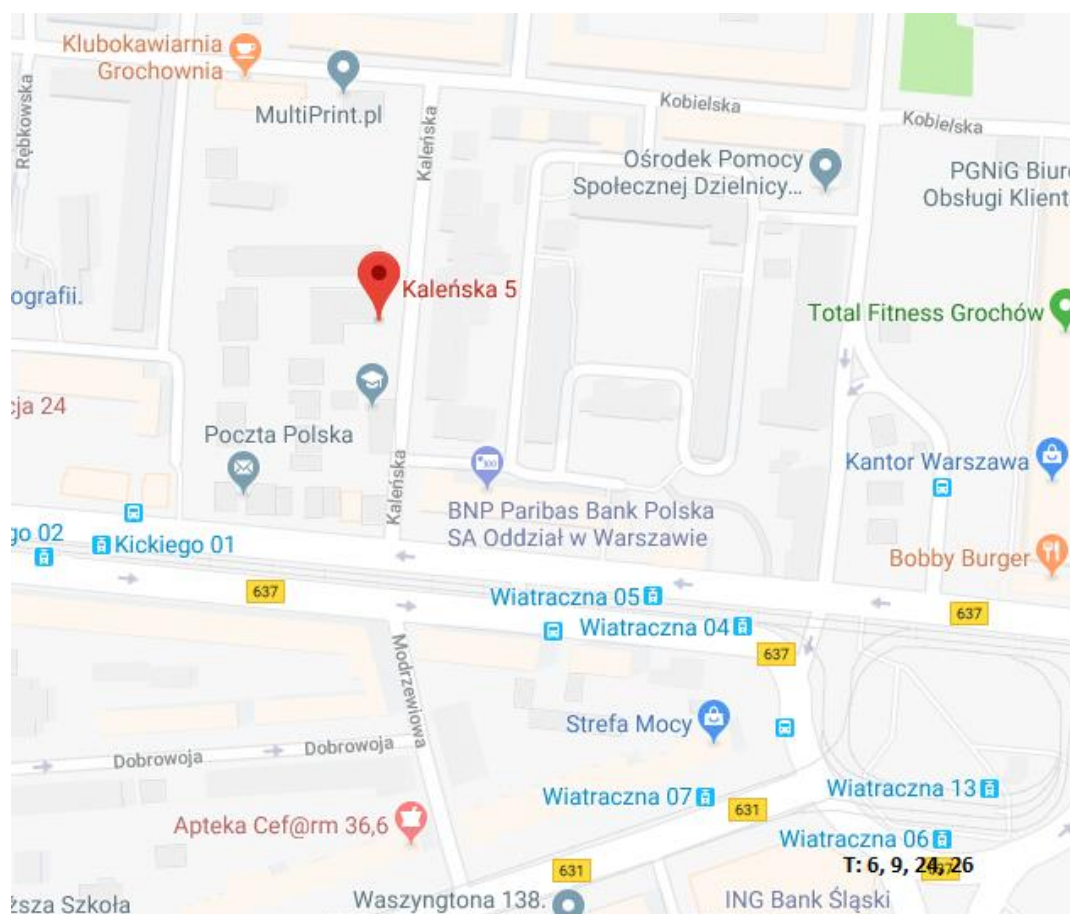

Miejsce spotkania:

Newwork Kaleńska Sp. z o.o.

Centrum Konferencyjne

ul. Kaleńska 5

04-367 Warszawa

Wskazówki dotyczące dojazdu:

Najlepszy dojazd z **DWORCA WARSZAWA CENTRALNA** do przystanku Wiatraczna tramwajami nr **9, 24**

Dojazd z **DWORCA WARSZAWA WSCHODNIA** obecnie jest utrudniany z powodu prac drogowych. Można dojechać do przystanku Wiatraczna tramwajami nr **6, 26** z przystanku „Kijowska 03” znajdującego się przy ul. Targowej (ok. 700 m od dworca).